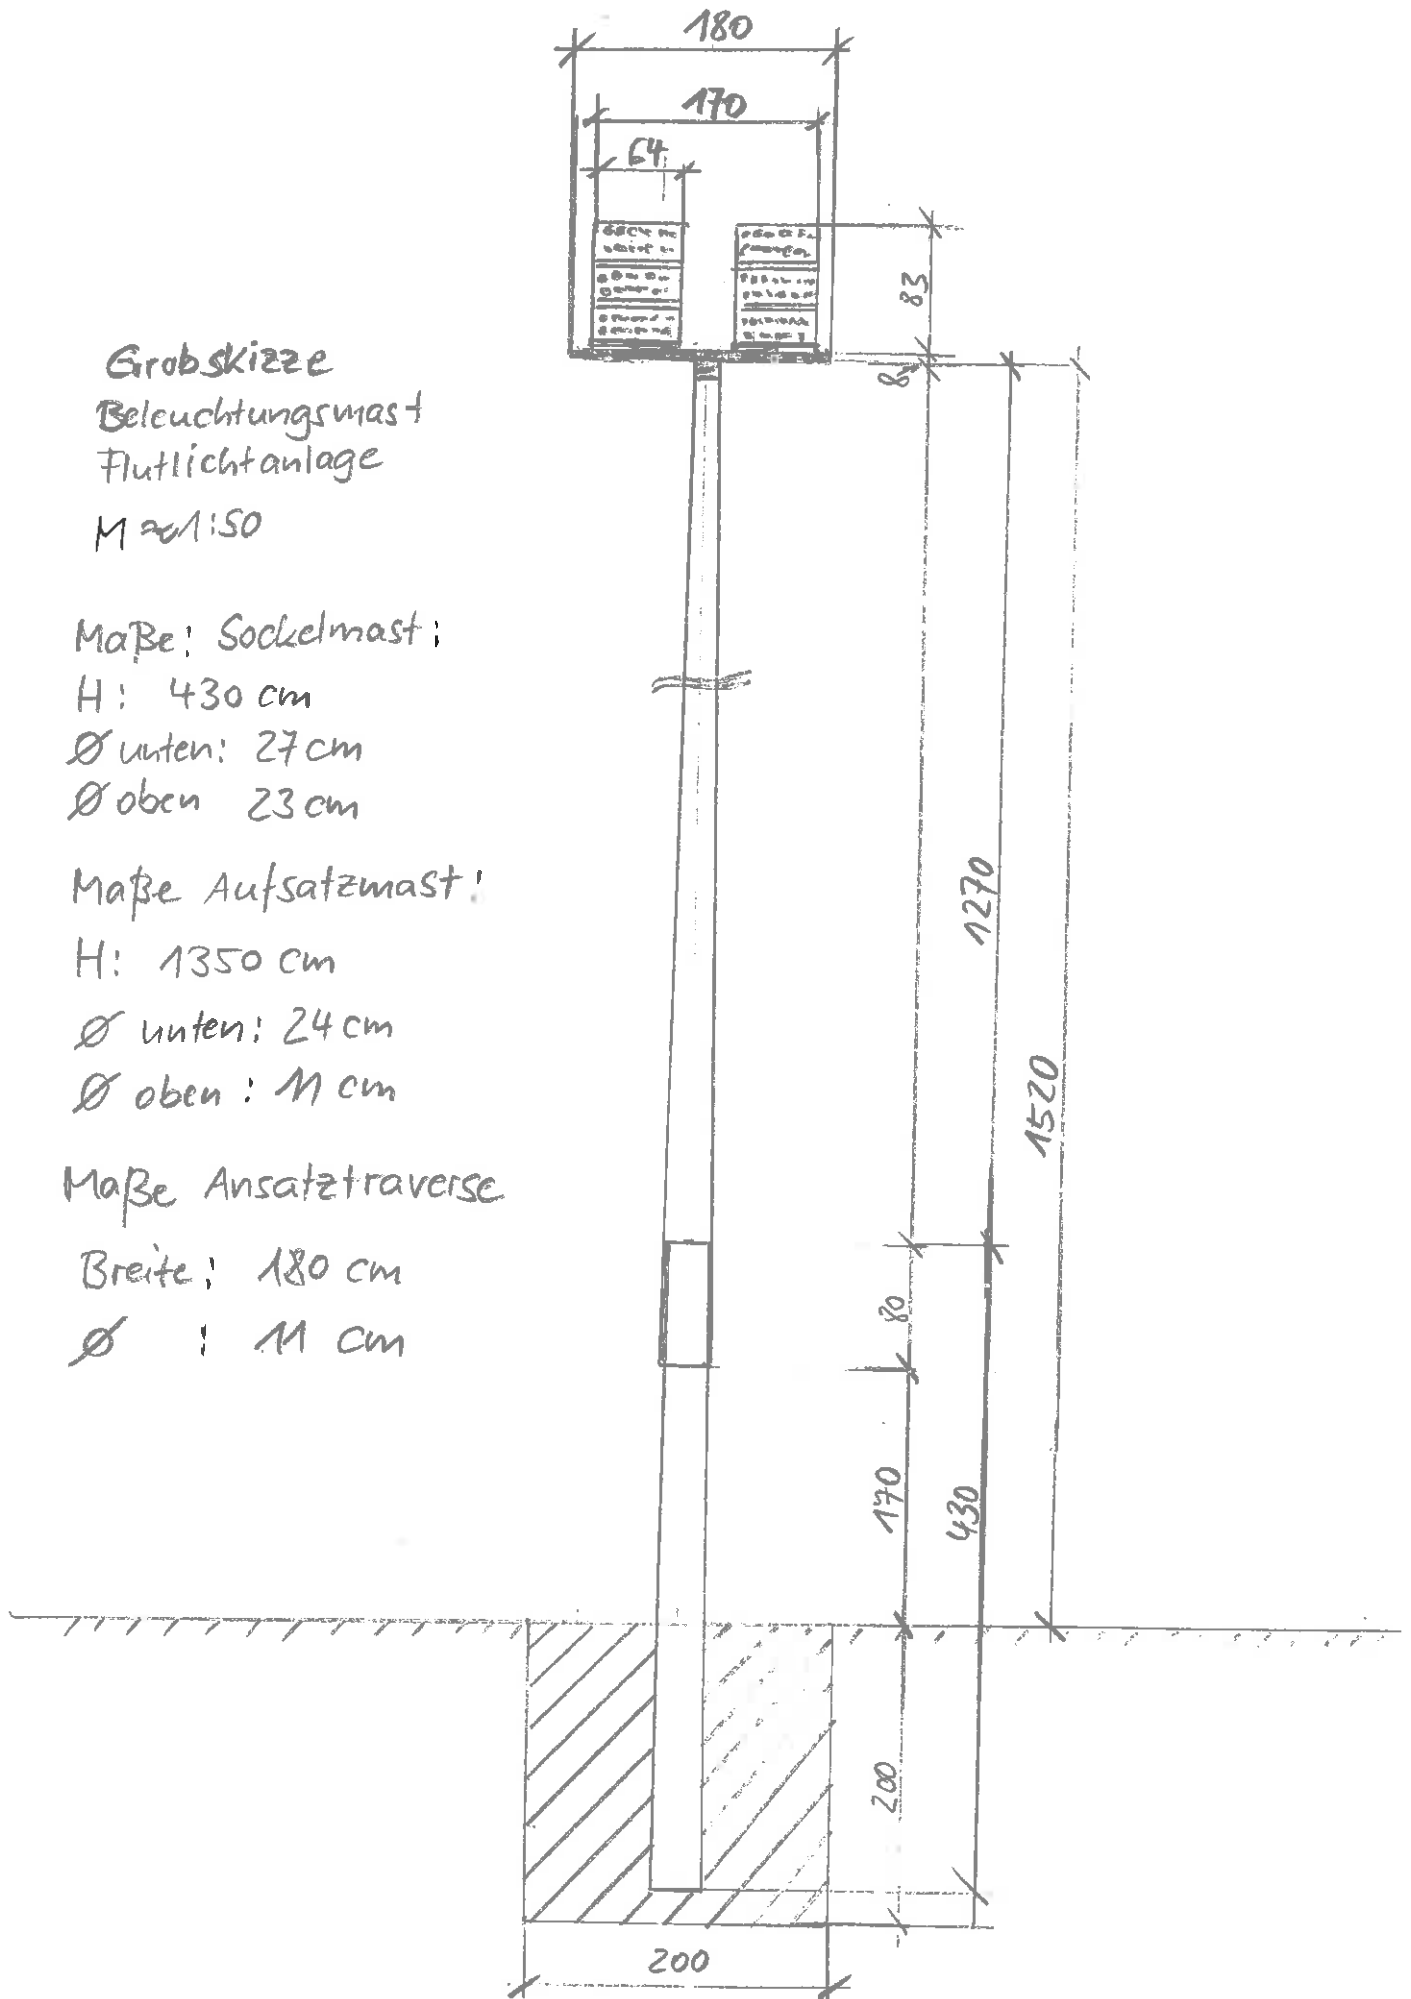

Grobskizze
 Beleuchtungsmast
 Flutlichtanlage
 Maß 1:50

Maße Sockelmast:
 H: 430 cm
 Ø unten: 27 cm
 Ø oben: 23 cm

Maße Aufsatzmast:
 H: 1350 cm
 Ø unten: 24 cm
 Ø oben: 11 cm

Maße Ansatztraverse
 Breite: 180 cm
 Ø : 11 cm

Flächenskizze Sportplatz M ≈ 1:50