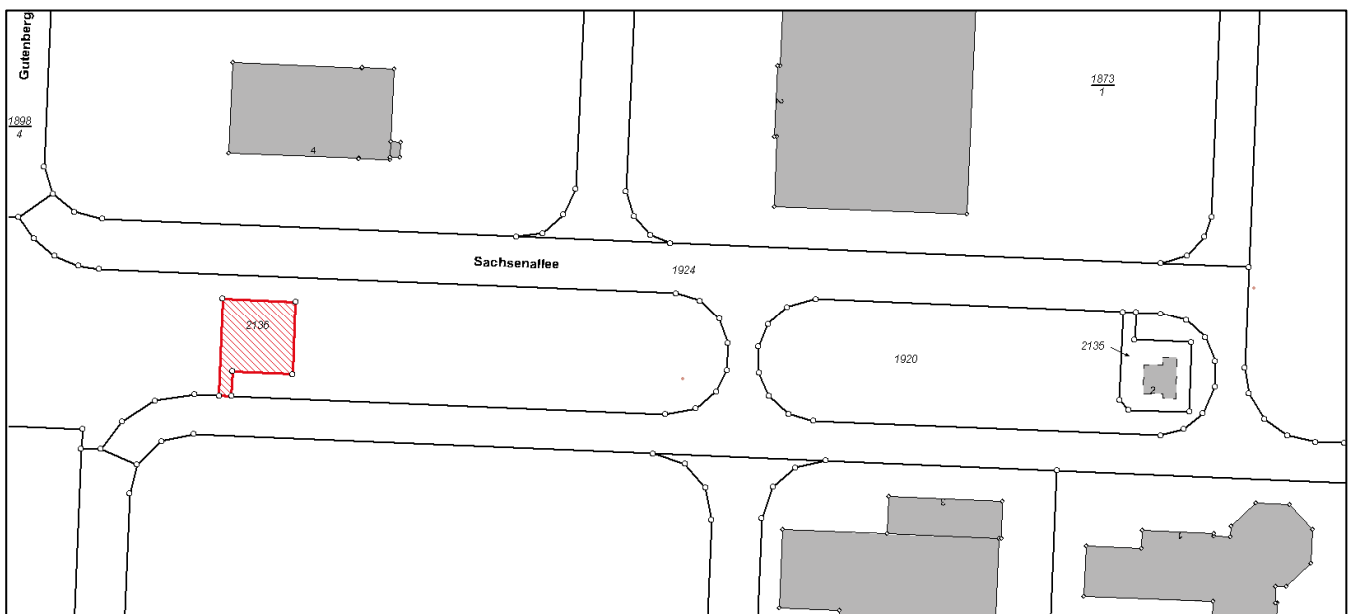

<u>Gegenstand</u>	Beratung und Beschluss zum Erwerb von Kleinflächen in den Grünzügen des Gewerbegebietes Radeburg Süd (Flurstücke 2136, 2138, 2139 der Gemarkung Radeburg)
<input checked="" type="checkbox"/> Beratung und Beschluss	
<input type="checkbox"/> Information	

Sachverhalt:

Im Gewerbegebiet Radeburg Süd befinden sich in zwei Grünzügen die folgenden drei Restgewerbegrundstücke, die bislang seitens des Erschließungsträgers nicht vermarktet wurden. Im Bebauungsplan "Nr. 01 Radeburg Süd" sind diese Flächen als gastronomische Stützpunkte festgesetzt.

Flurstück Nr. 2136, (305 m²) im Grünzug Sachsenallee,

Flurstück Nr. 2138, (344 m²), Flurstück Nr. 2139, (347 m²) im Grünzug Pfälzer Allee

Da Vermarktungsmöglichkeiten der Grundstücke zu gewerblichen Nutzungen nicht absehbar sind, hat sich die Verwaltung mit dem Erschließungsträger dahingehend verständigt, dass diese Flächen der Stadt Radeburg zu einem symbolischen Preis von 1,50 €/m², bei einer Gesamtfläche von 996 m² somit insgesamt 1.494,00 € überlassen werden.