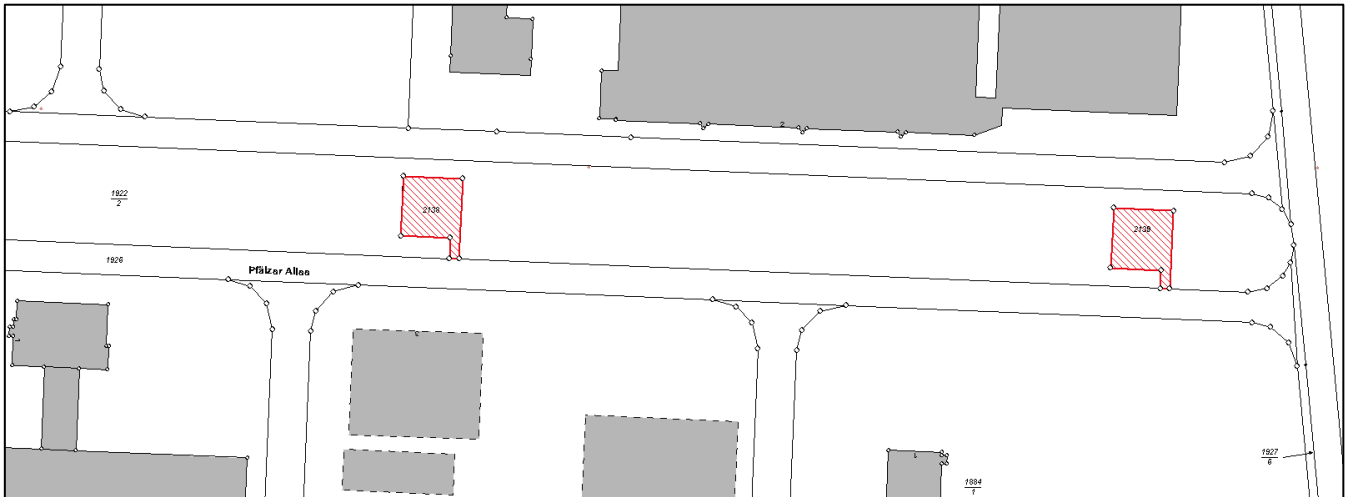

<u>Gegenstand</u>	Beratung und Beschluss zum Erwerb von Kleinflächen in den Grünzügen des Gewerbegebietes Radeburg Süd (Flurstücke 2136, 2138, 2139 der Gemarkung Radeburg)
<input checked="" type="checkbox"/> Beratung und Beschluss	
<input type="checkbox"/> Information	

Sachverhalt:

Im Gewerbegebiet Radeburg Süd befinden sich in zwei Grünzügen die folgenden drei Restgewerbegrundstücke, die bislang seitens des Erschließungsträgers nicht vermarktet wurden. Im Bebauungsplan "Nr. 01 Radeburg Süd" sind diese Flächen als gastronomische Stützpunkte festgesetzt.

Flurstück Nr. 2136, (305 m²) im Grünzug Sachsenallee,

Flurstück Nr. 2138, (344 m²), Flurstück Nr. 2139, (347 m²) im Grünzug Pfälzer Allee

Da Vermarktungsmöglichkeiten der Grundstücke zu gewerblichen Nutzungen nicht absehbar sind, hat sich die Verwaltung mit dem Erschließungsträger dahingehend verständigt, dass diese Flächen der Stadt Radeburg zu einem symbolischen Preis von 1,50 €/m², bei einer Gesamtfläche von 996 m² somit insgesamt 1.494,00 € überlassen werden.